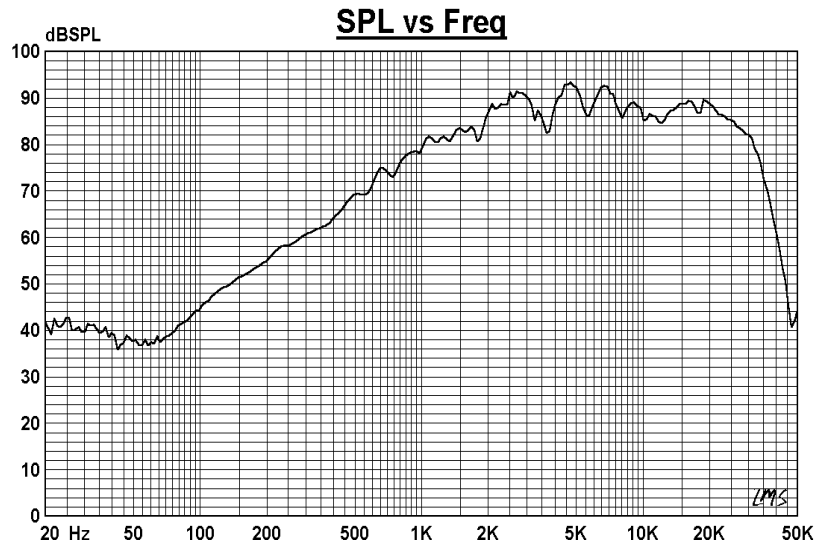

# 0.8" DOME TWEETER

MODEL: FR78B6-11T

## Specifications & Thiele/Small Parameters

Impedance	: 6 Ohm	
Minimum Frequency Response	: 852 Hz	
Reproduction Frequency Response	: Fo~35K	
S.P.L.	: 88 dB/W(m)	
Rated Input	: 20 W	
Music Power	: 30W	
Equivalent Diaphragm Radius	:	
Equivalent Mass	:	
Magnet Weight	: 202g	
Net Weight	: 345 g	
Fs	:	
Re	: 5.4 Ohm	
Mms	:	
BL	:	
Qts	: 0.201	
Qms	: 0.26	
Qes	: 0.878	
Vas	:	
Xmax	: 0.7mm	
no	:	
Material	Frame	: ABS
	Cone	: SILK
	Surround	:
	Damper	:
	VC DIA	: 0.8"
Magnet	: 4.28 OZ 2.85 OZ	