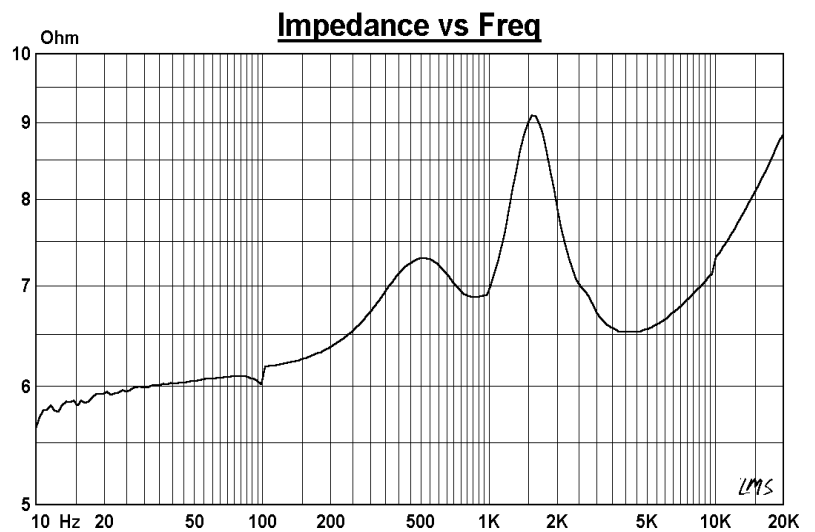

# 0.8" DOME TWEETER

MODEL: FR78B6-11T

## Specifications & Thiele/Small Parameters

Impedance	: 6 Ohm	
Minimum Frequency Response	: 852 Hz	
Reproduction Frequency Response	: Fo~35K	
S.P.L.	: 88 dB/W(m)	
Rated Input	: 20 W	
Music Power	: 30W	
Equivalent Diaphragm Radius	:	
Equivalent Mass	:	
Magnet Weight	: 202g	
Net Weight	: 345 g	
Fs	:	
Re	: 5.4 Ohm	
Mms	:	
BL	:	
Qts	: 0.201	
Qms	: 0.26	
Qes	: 0.878	
Vas	:	
Xmax	: 0.7mm	
no	:	
Material	Frame	: ABS
	Cone	: SILK
	Surround	:
	Damper	:
	VC DIA	: 0.8"
Magnet	: 4.28 OZ 2.85 OZ	