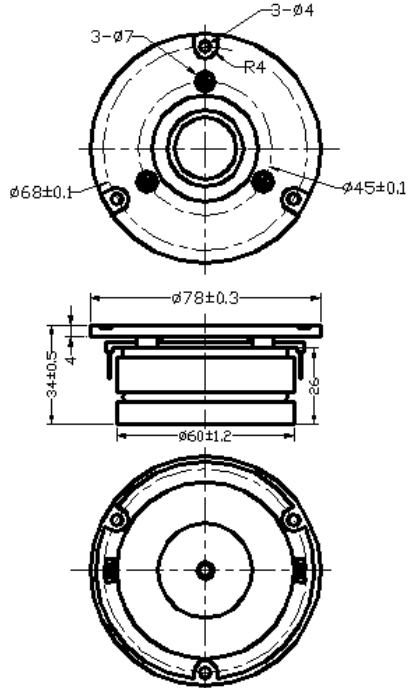

# 0.8" DOME TWEETER

MODEL: FR78B6-11T

## Specifications & Thiele/Small Parameters

Impedance	: 6 Ohm	
Minimum Frequency Response	: 852 Hz	
Reproduction Frequency Response	: Fo~35K	
S.P.L.	: 88 dB/W(m)	
Rated Input	: 20 W	
Music Power	: 30W	
Equivalent Diaphragm Radius	:	
Equivalent Mass	:	
Magnet Weight	: 202g	
Net Weight	: 345 g	
Fs	:	
Re	: 5.4 Ohm	
Mms	:	
BL	:	
Qts	: 0.201	
Qms	: 0.26	
Qes	: 0.878	
Vas	:	
Xmax	: 0.7mm	
no	:	
Material	Frame	: ABS
	Cone	: SILK
	Surround	:
	Damper	:
	VC DIA	: 0.8"
Magnet	: 4.28 OZ 2.85 OZ	