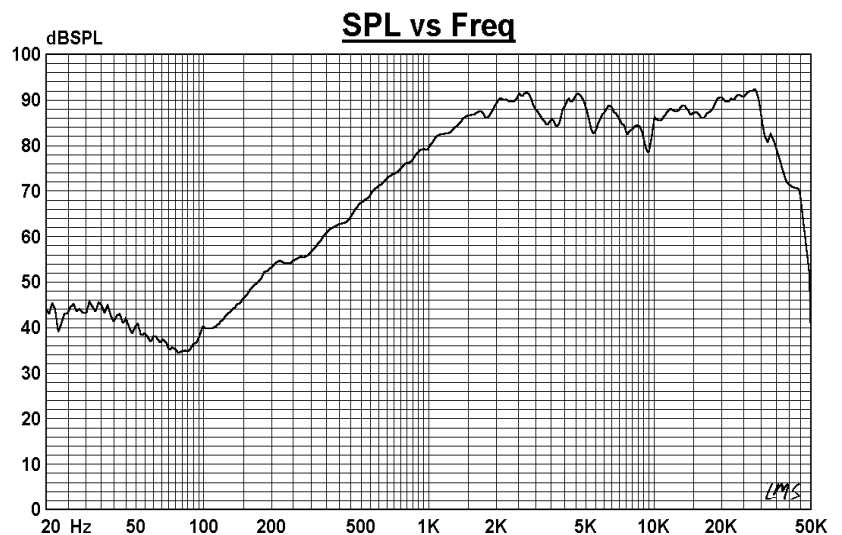

# 0.7" DOME TWEETER

MODEL: FR66B4-10T

## Specifications & Thiele/Small Parameters

Impedance	: 4 Ohm
Minimum Frequency Response	: 1.443K Hz
Reproduction Frequency Response	: Fo~20K
S.P.L.	: 85 dB/W(m)
Rated Input	: 20 W
Music Power	: 30W
Equivalent Diagram Radius	:
Equivalent Mass	:
Magnet Weight	: 229
Net Weight	: 330 g
Fs	:
Re	: 3.4 Ohm
Mms	:
BL	: 0.1 mm
Qts	: 0.782
Qms	: 1.463
Qes	: 0.678
Vas	:
Xmax	: 0.25mm
no	:
Material	Frame : ABS
	Cone : TITANIUM
	Surround : SILK
	Damper :
	VC DIA : 0.7"
Magnet	: 4.18 OZ 3.56 OZ