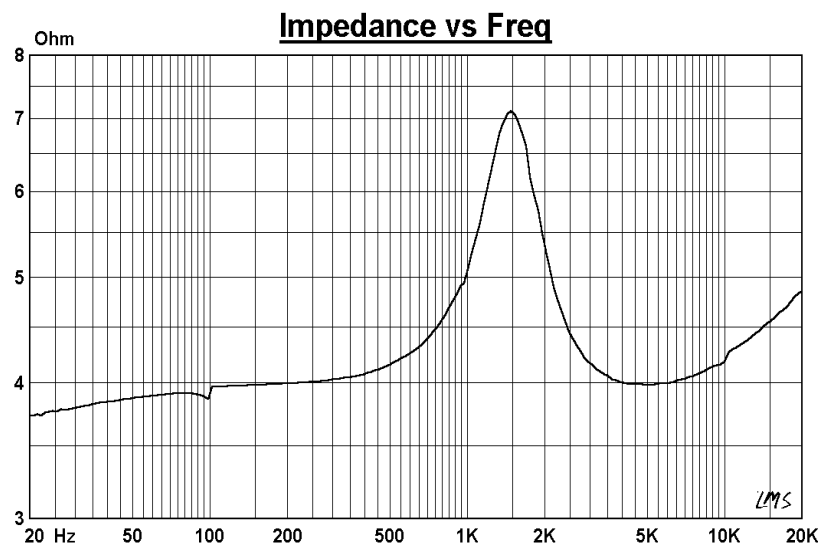

# 0.7" DOME TWEETER

MODEL: FR66B4-10T

## Specifications & Thiele/Small Parameters

Impedance	: 4 Ohm
Minimum Frequency Response	: 1.443K Hz
Reproduction Frequency Response	: Fo~20K
S.P.L.	: 85 dB/W(m)
Rated Input	: 20 W
Music Power	: 30W
Equivalent Diagram Radius	:
Equivalent Mass	:
Magnet Weight	: 229
Net Weight	: 330 g
Fs	:
Re	: 3.4 Ohm
Mms	:
BL	: 0.1 mm
Qts	: 0.782
Qms	: 1.463
Qes	: 0.678
Vas	:
Xmax	: 0.25mm
no	:
Material	Frame : ABS
	Cone : TITANIUM
	Surround : SILK
	Damper :
	VC DIA : 0.7"
Magnet	: 4.18 OZ 3.56 OZ