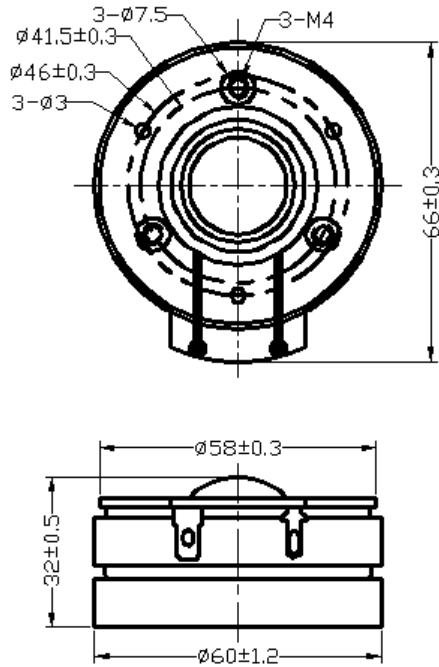

# 0.7" DOME TWEETER

MODEL: FR66B4-10T

## Specifications & Thiele/Small Parameters

Impedance	: 4 Ohm
Minimum Frequency Response	: 1.443K Hz
Reproduction Frequency Response	: Fo~20K
S.P.L.	: 85 dB/W(m)
Rated Input	: 20 W
Music Power	: 30W
Equivalent Diagram Radius	:
Equivalent Mass	:
Magnet Weight	: 229
Net Weight	: 330 g
Fs	:
Re	: 3.4 Ohm
Mms	:
BL	: 0.1 mm
Qts	: 0.782
Qms	: 1.463
Qes	: 0.678
Vas	:
Xmax	: 0.25mm
no	:
Material	Frame : ABS
	Cone : TITANIUM
	Surround : SILK
	Damper :
	VC DIA : 0.7"
Magnet	: 4.18 OZ 3.56 OZ