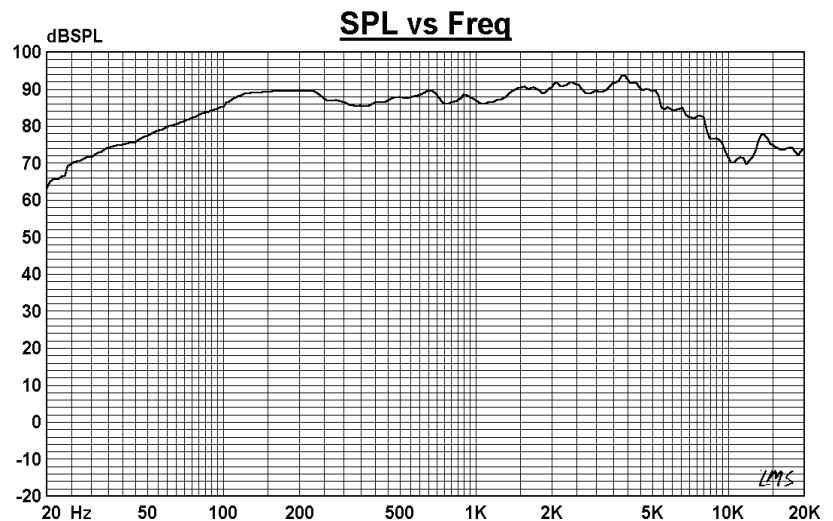

## 7" MID-Woofer

Model : FR180B8-10LG ( phase plug gold )  
 FR180B8-10LS ( phase plug silver )  
 FR180B8-10LB ( phase plug black )

### Specifications & Thiele/Small Parameters

Impedance	: 8 Ohm
Minimum Frequency Response	: 48 Hz
Reproduction Frequency Response	: Fo~9K
S.P.L.	: 87.9 dB/W(m)
Rated Input	: 30 W
Music Power	: 40 W
Equivalent Diagram Radius	: 66 mm
Equivalent Mass	: 17.19 g
Magnet Weight	: 672 g
Net Weight	: 1780 g
Fs	: 47.503 Hz
Re	: 7.2 Ohm
Mms	: 17.955 g
BL	: 9.449 TM
Qts	: 0.367
Qms	: 2.063
Qes	: 0.432
Vas	: 12.998 Ltr
Xmax	: 4.5 mm
no	: 0.300%
Material	Frame : ABS
	Cone : BLACK KEVLAR
	Surround : RUBBER
	Damper : CONEX
	VC DIA : 1.5"
	Magnet : 23.7 OZ