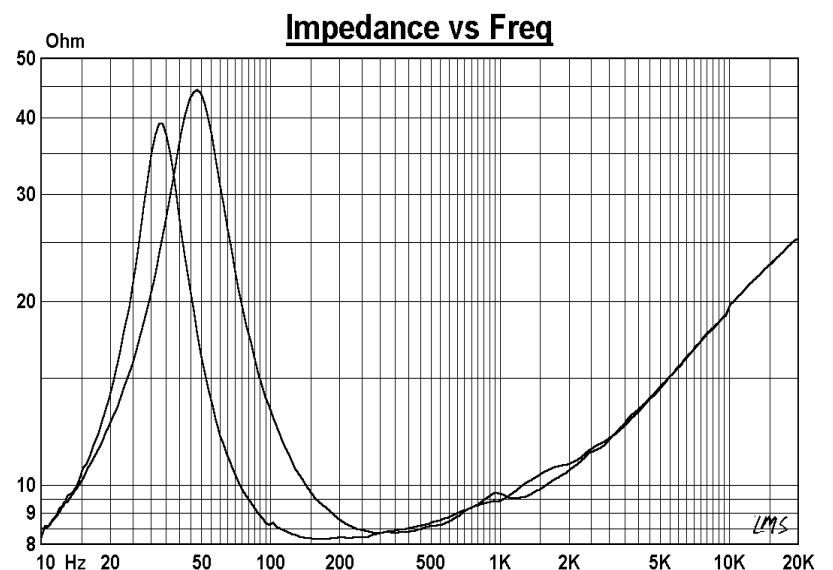

## 7" MID-Woofer

Model : FR180B8-10LG ( phase plug gold )  
 FR180B8-10LS ( phase plug silver )  
 FR180B8-10LB ( phase plug black )

### Specifications & Thiele/Small Parameters

Impedance	: 8 Ohm
Minimum Frequency Response	: 48 Hz
Reproduction Frequency Response	: Fo~9K
S.P.L.	: 87.9 dB/W(m)
Rated Input	: 30 W
Music Power	: 40 W
Equivalent Diagram Radius	: 66 mm
Equivalent Mass	: 17.19 g
Magnet Weight	: 672 g
Net Weight	: 1780 g
Fs	: 47.503 Hz
Re	: 7.2 Ohm
Mms	: 17.955 g
BL	: 9.449 TM
Qts	: 0.367
Qms	: 2.063
Qes	: 0.432
Vas	: 12.998 Ltr
Xmax	: 4.5 mm
no	: 0.300%
Material	Frame : ABS
	Cone : BLACK KEVLAR
	Surround : RUBBER
	Damper : CONEX
	VC DIA : 1.5"
	Magnet : 23.7 OZ