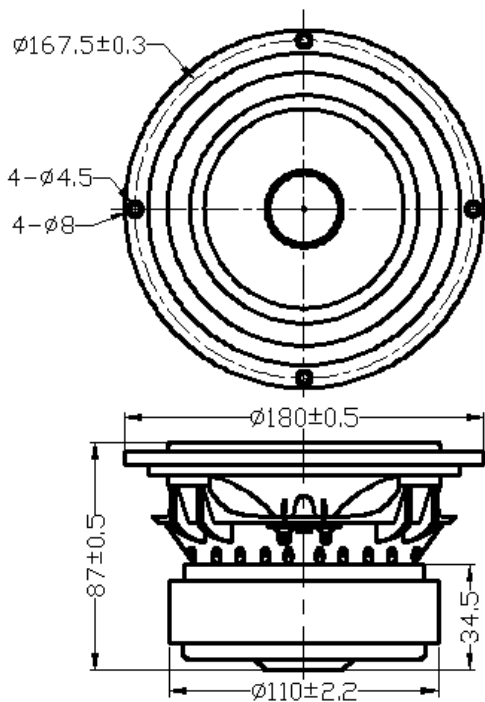

## 7" MID-Woofer

Model : FR180B8-10LG ( phase plug gold )  
 FR180B8-10LS ( phase plug silver )  
 FR180B8-10LB ( phase plug black )

### Specifications & Thiele/Small Parameters

Impedance	: 8 Ohm
Minimum Frequency Response	: 48 Hz
Reproduction Frequency Response	: Fo~9K
S.P.L.	: 87.9 dB/W(m)
Rated Input	: 30 W
Music Power	: 40 W
Equivalent Diagram Radius	: 66 mm
Equivalent Mass	: 17.19 g
Magnet Weight	: 672 g
Net Weight	: 1780 g
Fs	: 47.503 Hz
Re	: 7.2 Ohm
Mms	: 17.955 g
BL	: 9.449 TM
Qts	: 0.367
Qms	: 2.063
Qes	: 0.432
Vas	: 12.998 Ltr
Xmax	: 4.5 mm
no	: 0.300%
Material	Frame : ABS
	Cone : BLACK KEVLAR
	Surround : RUBBER
	Damper : CONEX
	VC DIA : 1.5"
	Magnet : 23.7 OZ