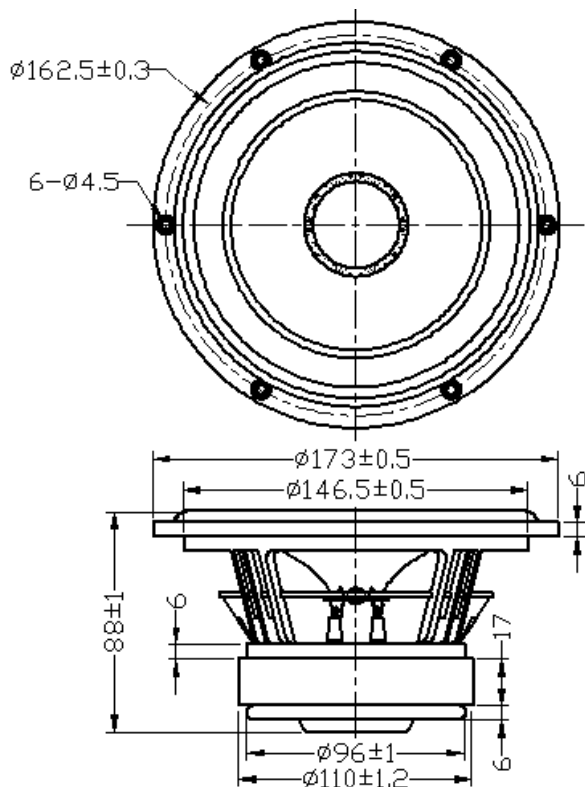

7" MID-Woofer

Model : FR173B8-12LG(Phase plug gold)

Specifications & Thiele/Small Parameters

Impedance	: 8 Ohm
Minimum Frequency Response	: 36.3Hz
Reproduction Frequency Response	: Fo~6K
S.P.L.	: 85.3 dB/W(m)
Rated Input	: 20 W
Music Power	: 30 W
Equivalent Diagram Radius	: 65mm
Equivalent Mass	: 21.0g
Magnet Weight	: 994 g
Net Weight	: 2120g
Fs	: 36.33 Hz
Re	: 7.2 Ohm
Mms	: 21.88g
BL	: 9.012 TM
Qts	: 0.352
Qms	: 1.713
Qes	: 0.443
Vas	: 20.70 Ltr
Xmax	: 6 mm
no	: 0.217%
Material	Frame : Cast
	Cone : BLACK KEVLAR
	Surround : RUBBER
	Damper : CONEX
	VC DIA : 1.5"
Magnet	: 23.7 oz