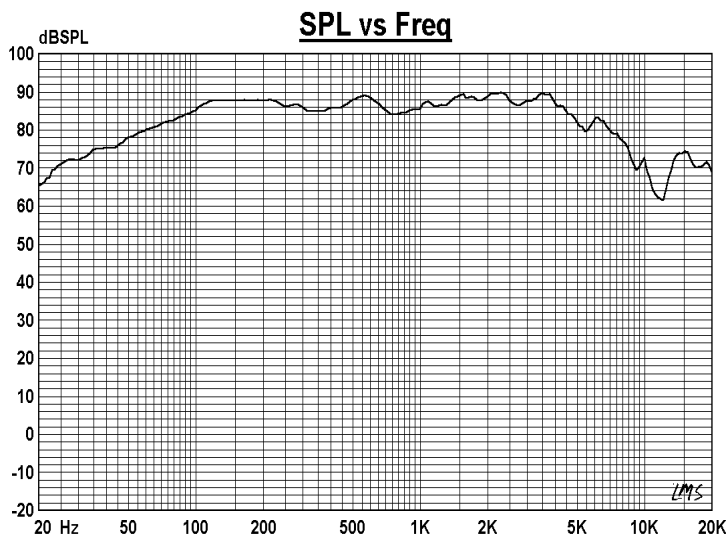

7" MID-Woofer

Model : FR173B8-12LG(Phase plug gold)

Specifications & Thiele/Small Parameters

Impedance	: 8 Ohm
Minimum Frequency Response	: 36.3Hz
Reproduction Frequency Response	: Fo~6K
S.P.L.	: 85.3 dB/W(m)
Rated Input	: 20 W
Music Power	: 30 W
Equivalent Diagram Radius	: 65mm
Equivalent Mass	: 21.0g
Magnet Weight	: 994 g
Net Weight	: 2120g
Fs	: 36.33 Hz
Re	: 7.2 Ohm
Mms	: 21.88g
BL	: 9.012 TM
Qts	: 0.352
Qms	: 1.713
Qes	: 0.443
Vas	: 20.70 Ltr
Xmax	: 6 mm
no	: 0.217%
Material	Frame : Cast
	Cone : BLACK KEVLAR
	Surround : RUBBER
	Damper : CONEX
	VC DIA : 1.5"
Magnet	: 23.7 oz