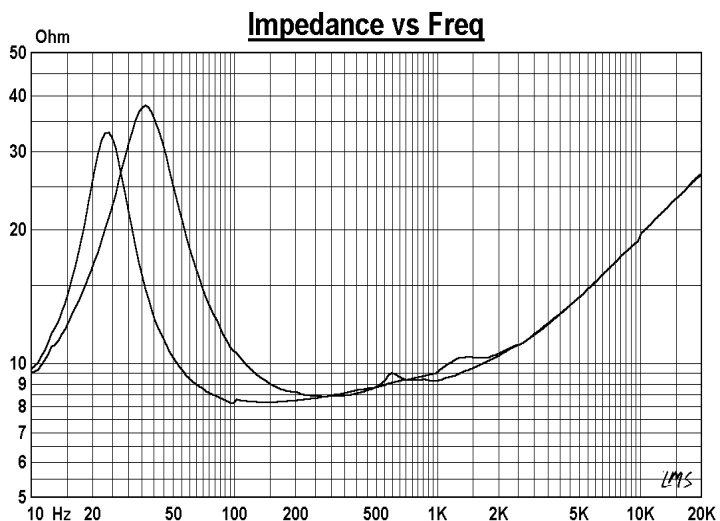

7" MID-Woofer

Model : FR173B8-12LG(Phase plug gold)

Specifications & Thiele/Small Parameters

Impedance	: 8 Ohm
Minimum Frequency Response	: 36.3Hz
Reproduction Frequency Response	: Fo~6K
S.P.L.	: 85.3 dB/W(m)
Rated Input	: 20 W
Music Power	: 30 W
Equivalent Diagram Radius	: 65mm
Equivalent Mass	: 21.0g
Magnet Weight	: 994 g
Net Weight	: 2120g
Fs	: 36.33 Hz
Re	: 7.2 Ohm
Mms	: 21.88g
BL	: 9.012 TM
Qts	: 0.352
Qms	: 1.713
Qes	: 0.443
Vas	: 20.70 Ltr
Xmax	: 6 mm
no	: 0.217%
Material	Frame : Cast
	Cone : BLACK KEVLAR
	Surround : RUBBER
	Damper : CONEX
	VC DIA : 1.5"
Magnet	: 23.7 oz