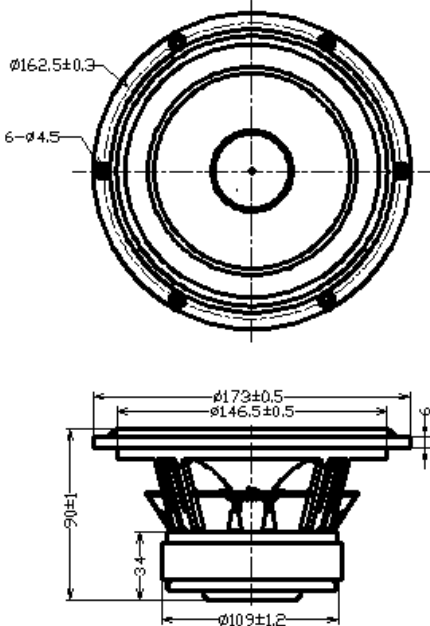

7" Woofer

Model :FR173B6-19M

Specifications & Thiele/Small Parameters

Impedance	: 6 Ohm	
Minimum Frequency Response	: 41Hz	
Reproduction Frequency Response	: Fo~15K	
S.P.L.	: 89.99 dB/W(m)	
Rated Input	: 30 W	
Music Power	: 40 W	
Equivalent Diaphragm Radius	: 62mm	
Equivalent Mass	: 11.9g	
Magnet Weight	: 650 g	
Net Weight	: 1750g	
Fs	: 41.55 Hz	
Re	: 5.0 Ohm	
Mms	: 11.148g	
BL	: 6.510TM	
Qts	: 0.331	
Qms	: 9.176	
Qes	: 0.343	
Vas	: 31.098Ltr	
Xmax	: 4mm	
no	: 0.625%	
Material	Frame	: Cast
	Cone	: Wooden
	Surround	: RUBBER
	Damper	: CONEX (Hole)
	VC DIA	: 38 KAP 0.23 Ribbon
	Magnet	: 110X 45X17
	Short Ring	: Cu Ring
Center Cap	: AL Phase Plug (Gold)	