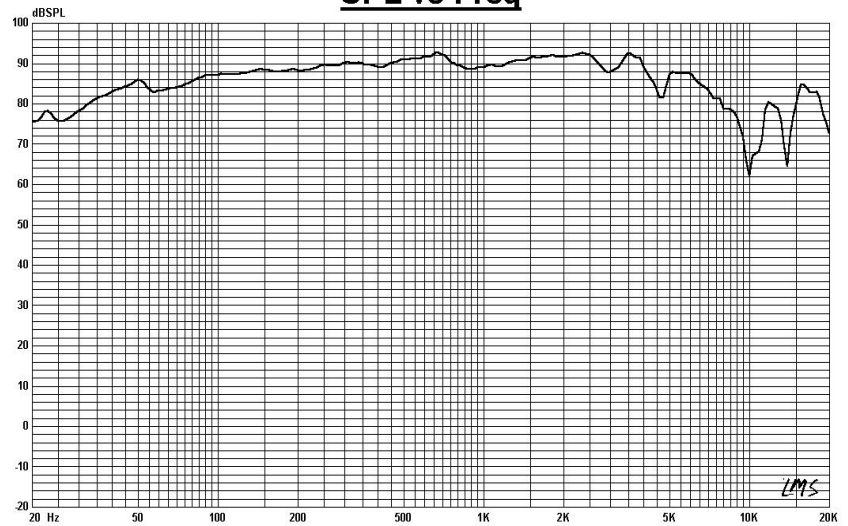

Specifications & Thiele/Small Parameters

Impedance	: 6 Ohm	
Minimum Frequency Response	: 41Hz	
Reproduction Frequency Response	: Fo~15K	
S.P.L.	: 89.99 dB/W(m)	
Rated Input	: 30 W	
Music Power	: 40 W	
Equivalent Diaphragm Radius	: 62mm	
Equivalent Mass	: 11.9g	
Magnet Weight	: 650 g	
Net Weight	: 1750g	
Fs	: 41.55 Hz	
Re	: 5.0 Ohm	
Mms	: 11.148g	
BL	: 6.510TM	
Qts	: 0.331	
Qms	: 9.176	
Qes	: 0.343	
Vas	: 31.098Ltr	
Xmax	: 4mm	
no	: 0.625%	
Material	Frame	: Cast
	Cone	: Wooden
	Surround	: RUBBER
	Damper	: CONEX (Hole)
	VC DIA	: 38 KAP 0.23 Ribbon
	Magnet	: 110X 45X17
	Short Ring	: Cu Ring
Center Cap	: AL Phase Plug (Gold)	

SPL vs Freq